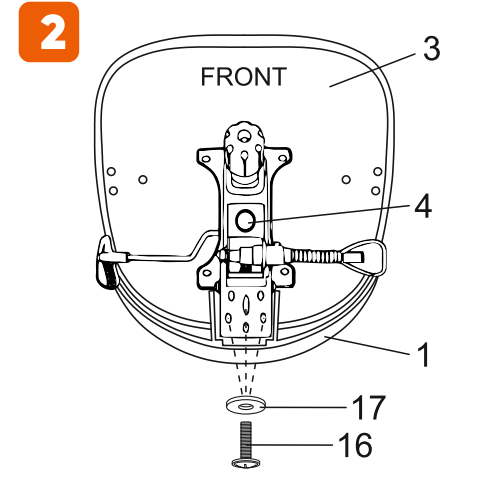

# Chairman 535 (black)

**RU** ИНСТРУКЦИЯ ПО СБОРКЕ  
**EN** ASSEMBLY INSTRUCTIONS  
**DE** AUFBAUANLEITUNG  
**FR** INSTRUCTIONS DE MONTAGE  
**IT** MANUALE D'USO  
**ES** INSTRUCCIONES DE MONTAJE  
**CZ** NÁVOD K MONTÁŽI  
**KZ** ЖИНАУ ЖӨНІНДЕГІ НҰСҚАУЛЫҚ

<b>1</b>  1 pcs	<b>2</b>  1 pcs	<b>3</b>  1 pcs	<b>4</b>  1 pcs	<b>5</b>  2 pcs	<b>12</b>  (M6x10) 4 pcs
<b>6</b>  1 pcs	<b>7</b>  1 pcs	<b>8</b>  1 pcs	<b>9</b>  1 pcs	<b>10</b>  1 pcs	<b>13</b>  (M6x16) 2 pcs
					<b>14</b>  (M6x20) 4 pcs
					<b>15</b>  (M6x35) 6 pcs
					<b>16</b>  (M8x20) 3 pcs
					<b>17</b>  (Ø20x8x1,5) 9 pcs

**STEP 1**  
↓  
**STEP 2**