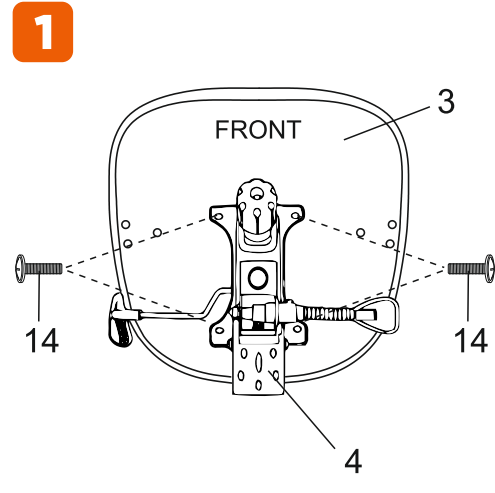

# Chairman 535 (black)

**RU** ИНСТРУКЦИЯ ПО СБОРКЕ  
**EN** ASSEMBLY INSTRUCTIONS  
**DE** AUFBAUANLEITUNG  
**FR** INSTRUCTIONS DE MONTAGE  
**IT** MANUALE D'USO  
**ES** INSTRUCCIONES DE MONTAJE  
**CZ** NÁVOD K MONTÁŽI  
**KZ** ЖИНАУ ЖӨНІНДЕГІ НҰСҚАУЛЫҚ

<b>1</b>  1 pcs	<b>2</b>  1 pcs	<b>3</b>  1 pcs	<b>4</b>  1 pcs	<b>5</b>  2 pcs	<b>12</b>  (M6x10) 4 pcs
<b>6</b>  1 pcs	<b>7</b>  1 pcs	<b>8</b>  1 pcs	<b>9</b>  1 pcs	<b>10</b>  1 pcs	<b>13</b>  (M6x16) 2 pcs
					<b>14</b>  (M6x20) 4 pcs
					<b>15</b>  (M6x35) 6 pcs
					<b>16</b>  (M8x20) 3 pcs
					<b>17</b>  (Ø20x8x1,5) 9 pcs

**STEP 1**  
↓  
**STEP 2**