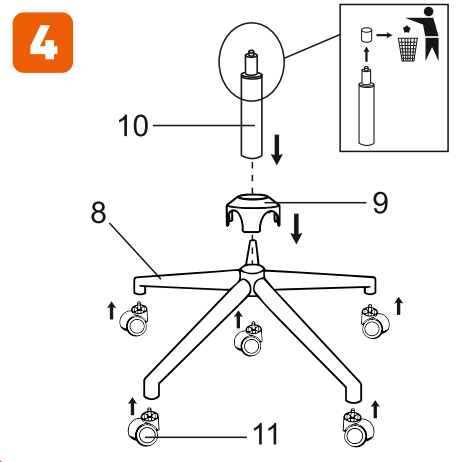

# Chairman 535 (black)

**RU** ИНСТРУКЦИЯ ПО СБОРКЕ  
**EN** ASSEMBLY INSTRUCTIONS  
**DE** AUFBAUANLEITUNG  
**FR** INSTRUCTIONS DE MONTAGE  
**IT** MANUALE D'USO  
**ES** INSTRUCCIONES DE MONTAJE  
**CZ** NÁVOD K MONTÁŽI  
**KZ** ЖИНАУ ЖӨНІНДЕГІ НҰСҚАУЛЫҚ

<b>1</b>  1 pcs	<b>2</b>  1 pcs	<b>3</b>  1 pcs	<b>4</b>  1 pcs	<b>5</b>  2 pcs	<b>12</b>  (M6x10) 4 pcs
<b>6</b>  1 pcs	<b>7</b>  1 pcs	<b>8</b>  1 pcs	<b>9</b>  1 pcs	<b>10</b>  1 pcs	<b>13</b>  (M6x16) 2 pcs
					<b>14</b>  (M6x20) 4 pcs
					<b>15</b>  (M6x35) 6 pcs
					<b>16</b>  (M8x20) 3 pcs
					<b>17</b>  (Ø20x8x1,5) 9 pcs

**STEP 1**  
↓  
**STEP 2**